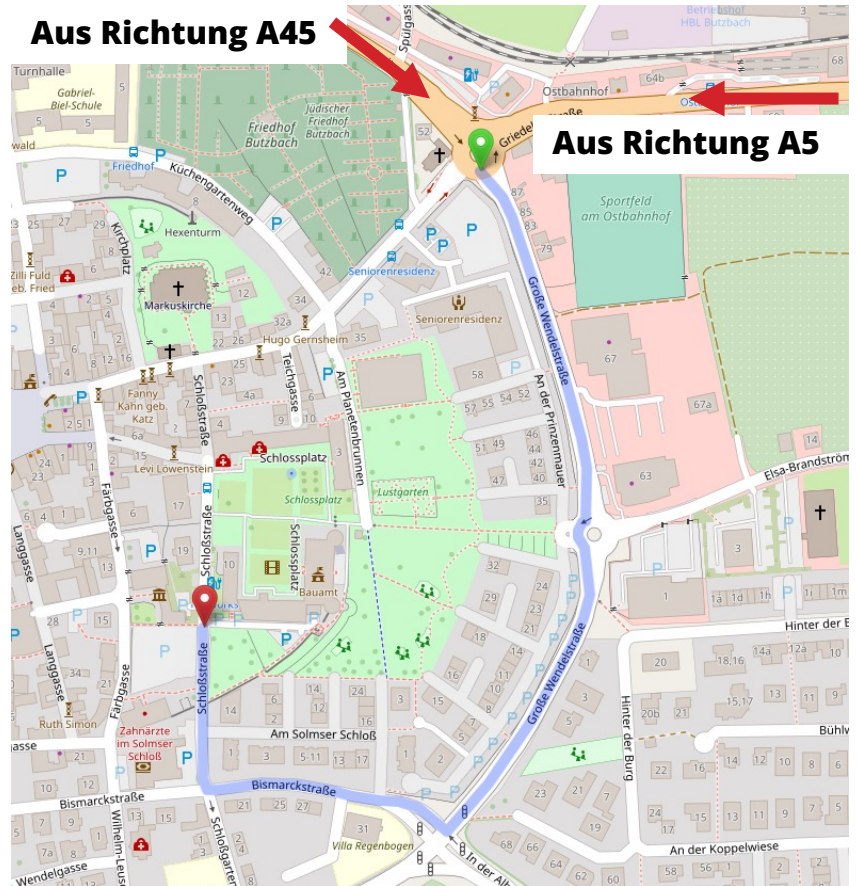

RIEDEL Networks

Standort Butzbach

Anfahrtsbeschreibung

Michael Martens
CEO RIEDEL Networks

Schlossführung gefällig?

ADRESSE

RIEDEL Networks GmbH & Co. KG
Landgrafenschloss, Schloßstr. 10
35510 Butzbach, GERMANY
[GOOGLE MAPS](#)

Aus Richtung A45

Aus Richtung A5

Die Durchfahrt von der Innenstadt aus ist nicht erlaubt und wird vom Ordnungsamt streng kontrolliert.

Daher folgen Sie bitte der „Großen Wendelstraße“ bis zur Kreuzung „Bismarckstraße“ und fahren dann in die Schloßstraße.

RIEDEL Networks

Media House. Standort Köln-Lövenich

Anfahrtsbeschreibung

Timo Koch

CCO RIEDEL Networks Media

Büroführung gefällig?

ADRESSE

RIEDEL Networks GmbH & Co. KG

Vorsicht: In Köln gibt es mehrere Ottostraßen. Unser Büro befindet sich nicht in Köln direkt, sondern im Stadtteil Köln-Lövenich!

Unser Büro befindet sich im ehemaligen Gebäude des deutschen Ärztehauses.