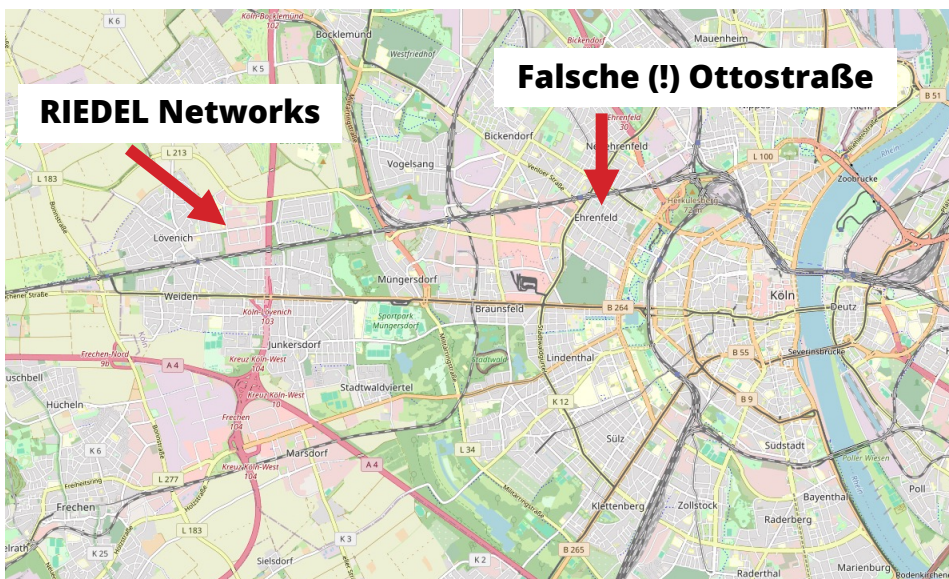

CCO RIEDEL Networks Media

Büroführung gefällig?

ADRESSE

RIEDEL Networks GmbH & Co. KG

Ottostraße 12, 50859 Köln-Lövenich

GERMANY

[GOOGLE MAPS](#)

Unser Office in Köln-Lövenich ist nicht durchgängig besetzt. Bitte melden Sie Ihren Besuch rechtzeitig bei uns an. Gerne können Sie sich hierfür direkt bei unseren Kollegen Christian Haberer (christian.haberer@riedel.net) oder Timo Koch (timo.koch@riedel.net) melden.

Vorsicht: In Köln gibt es mehrere Ottostraßen. Unser Büro befindet sich nicht in Köln direkt, sondern im Stadtteil Köln-Lövenich!

Unser Büro befindet sich im ehemaligen Gebäude des deutschen Ärztehauses.

Sie benötigen Hilfe oder finden sich vor Ort nicht zurecht. Dann rufen Sie uns einfach an:

+49 2234 937 49 40

Unsere Besucherparkplätze befinden sich direkt vor dem Haus.

Nutzen Sie gerne unsere Besucherparkplätze. Diese stehen in ausreichender Anzahl kostenlos zur Verfügung. Sollten alle Besucherparkplätze besetzt sein, nutzen Sie gerne die weiteren Parkplätze hinter dem Gebäude.