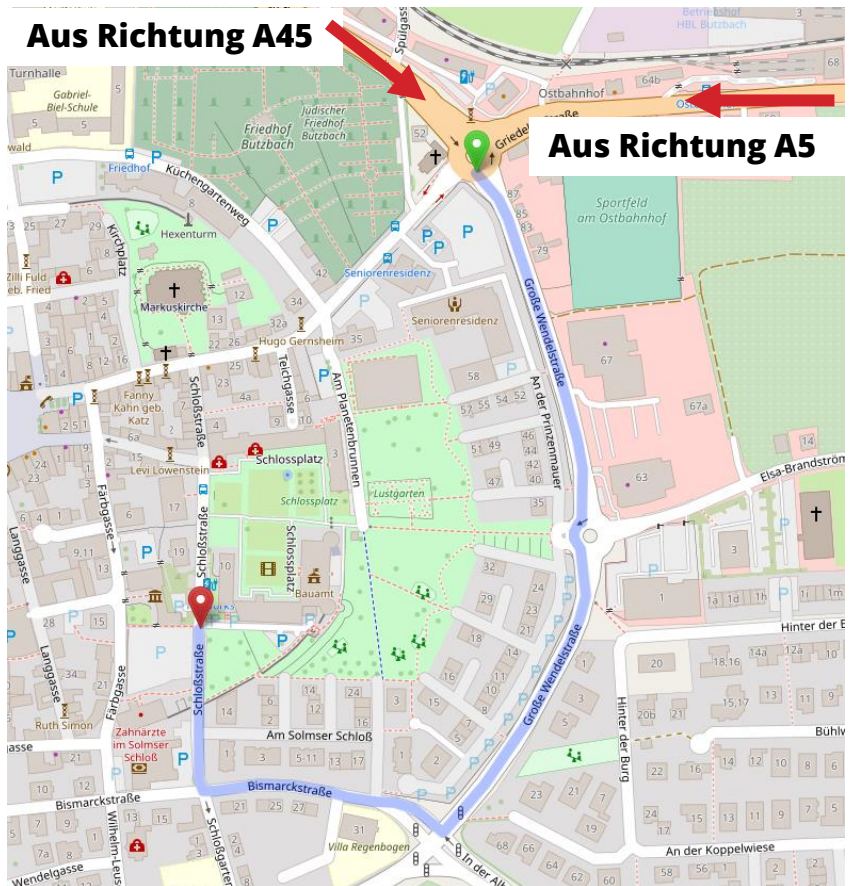

Schlossführung gefällig?

ADRESSE

RIEDEL Networks GmbH & Co. KG
Landgrafenschloss, Schloßstr. 10
35510 Butzbach, GERMANY
[GOOGLE MAPS](#)

Die Durchfahrt von der Innenstadt aus ist nicht erlaubt und wird vom Ordnungsamt streng kontrolliert.

Daher folgen Sie bitte der „Großen Wendelstraße“ bis zur Kreuzung „Bismarckstraße“ und fahren dann in die Schloßstraße.

Unseren Eingang haben wir für Sie ausgeschildert. Er befindet sich „hinter dem Schloss“.

Sie benötigen Hilfe oder finden sich vor Ort nicht zurecht. Dann rufen Sie uns einfach an:

06033 – 9169 100

Unsere regulären und E-Auto Parkplätze dürfen Sie gerne kostenfrei nutzen!

Damit wir Ihnen einen der Parkplätze freihalten können, melden Sie Ihren Besuch bitte zuvor bei uns an.